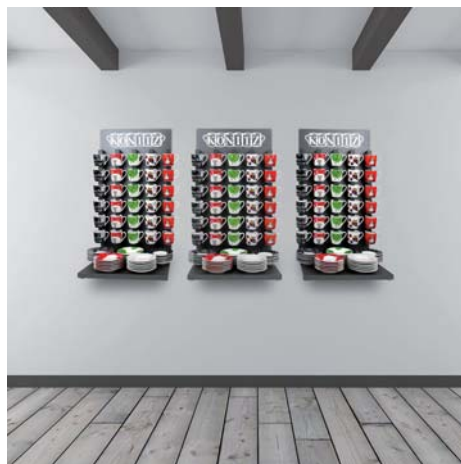

Espositore da banco vuoto in comodato d'uso per 30 tazzine da caffè cm 36x27x63