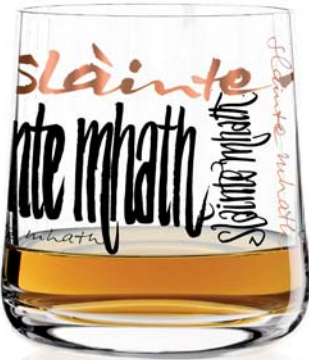

4 001852 067780

Bicchieri grappa
„Black Label - Angela Schiewer“
3101207 · 3/6/12

4 001852 067797

WHISKY

Made in Germany

Bicchiere Whisky
„The Next - Olaf Hajek Cardo“
3101092 · 2/6/12

Bicchiere Whisky
„The Next - Olaf Hajek Drago“
3101093 · 2/6/12

Bicchiere Whisky
„The Next - Olaf Hajek Pesce“
3101094 · 2/6/12

Bicchiere Whisky
„The Next - Olaf Hajek Drago“
3101095 · 2/6/12

Bicchiere Whisky
„The Next - Claus Dorsch“
3101080 · 2/6/12

Bicchiere Whisky
„The Next - Alessandro Gottardo Aka Shout“
3101081 · 2/6/12