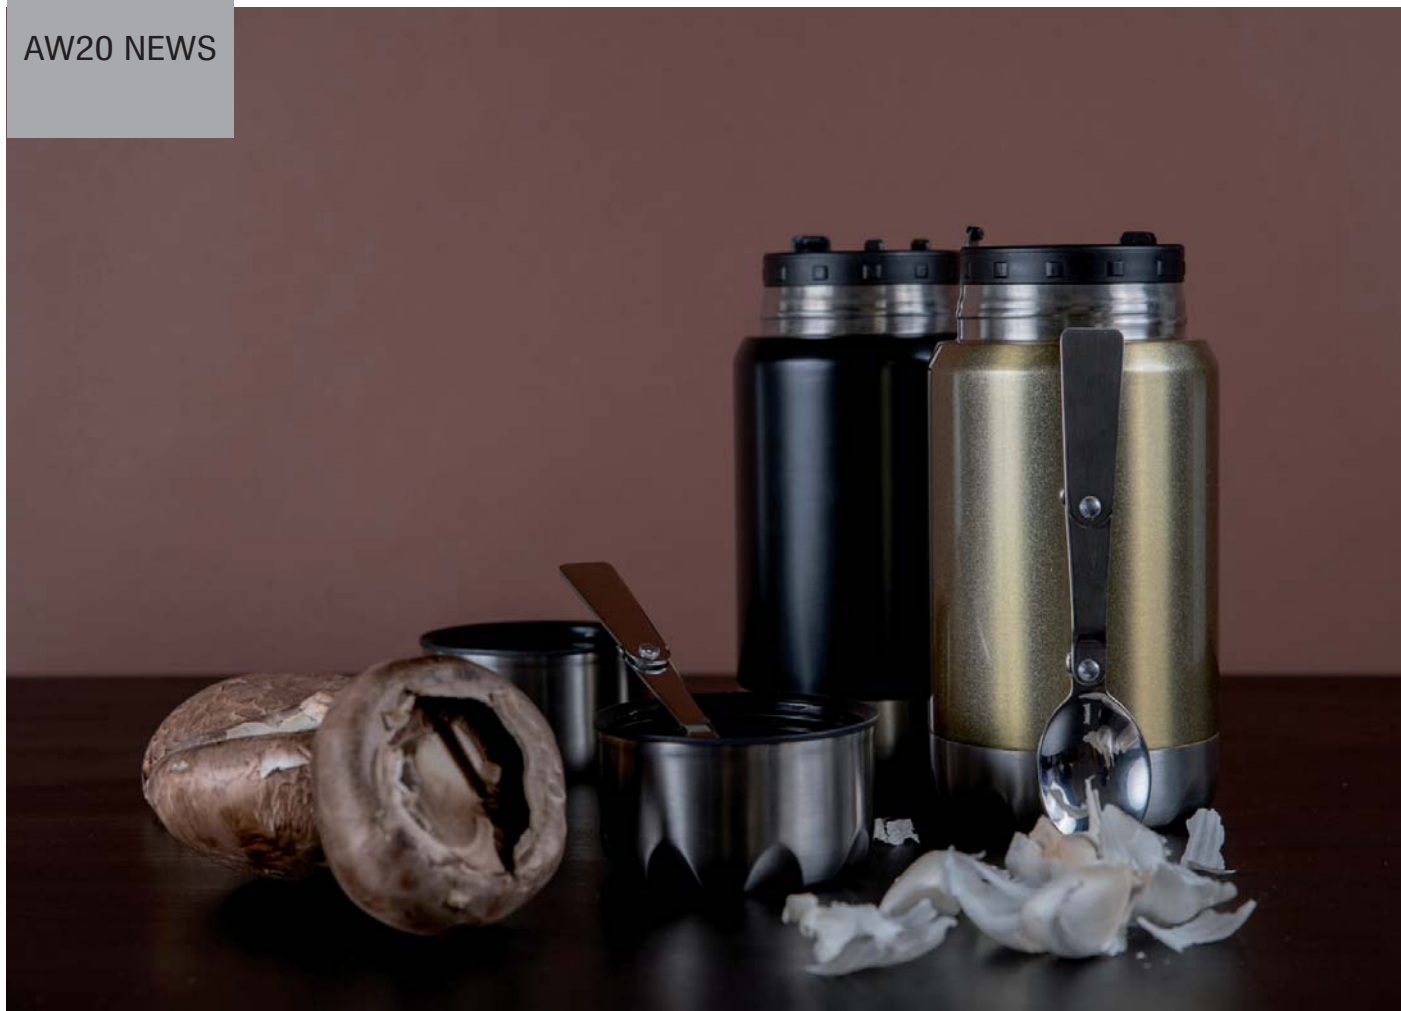

Portavivande termico „Outdoor„. Portavivande piccolo e maneggevole con quel qualcosa in più. Design elegante in acciaio inossidabile con un piccolo cucchiaino pieghevole nel coperchio. L'ampia apertura di riempimento facilita il riempimento e la pulizia. Mantiene gli alimenti freddi fino a 24 ore o caldi fino a 12 ore.