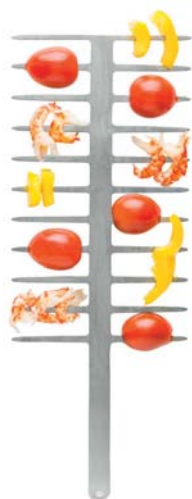

SPIED.DOPPIO PER PESCE BBQ 4 PEZZI
INOX