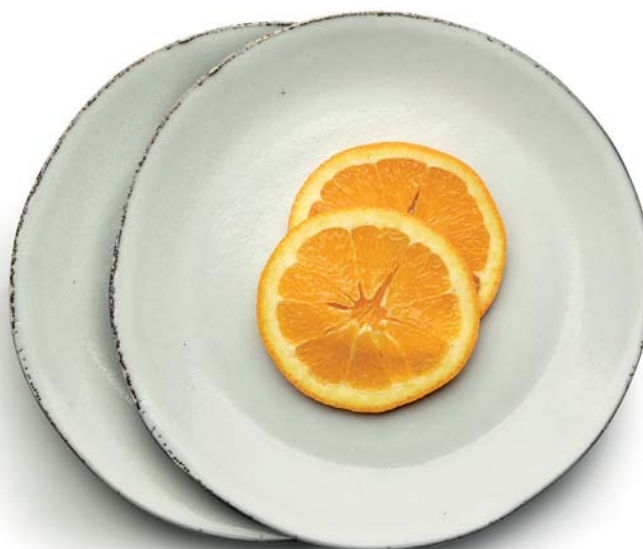

Confezione 2 piatti piani „Nature,„. Due piatti in gres con finitura a smalti reattivi, una nuova tecnica di lavorazione, che creano effetti stupendi e rendono ogni pezzo unico. Adatti per lavastoviglie, forno (fino a 220°C) e microonde.

PIATTO PIANO NATURE 2 PZ.

GRIGIO

Misura: CM Ø22

Imballo: 2/6

Cod.art: 430 41 94

Confezione 2 piatti piani „Nature,„. Due piatti in gres con finitura a smalti reattivi, una nuova tecnica di lavorazione, che creano effetti stupendi e rendono ogni pezzo unico. Adatti per lavastoviglie, forno (fino a 220°C) e microonde.

PIATTO PIANO NATURE 2 PZ.

BEIGE

Misura: CM Ø22

Imballo: 2/6

Cod.art: 430 41 95

Confezione 2 piatti fondi „Nature,„. Due piatti in gres con finitura a smalti reattivi, una nuova tecnica di lavorazione, che creano effetti stupendi e rendono ogni pezzo unico. Adatti per lavastoviglie, forno (fino a 220°C) e microonde.

PIATTO FONDO NATURE 2PZ.GRIGIO CH.

Misura: CM Ø18X6

Imballo: 2/6

Cod.art: 430 42 54