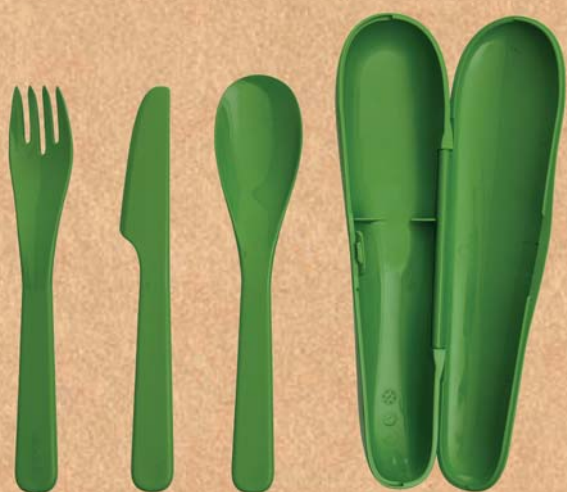

Recycled & Recyclable Cutlery Set

Set posate 4 pezzi in display da 12 posate assortite set premiato composto da coltello, forchetta e cucchiaio, realizzato in material eCycle® che è buono per te e buono per il pianeta.

Caratteristiche:

- custodia compatta
- realizzato in eCycle, un materiale adatto per alimenti riciclato al 100% e riciclabile
- in confezione realizzata con carta sostenibile certificata FSC
- lavabile in lavastoviglie
- privo di BPA

Che cos'è eCycle®? eCycle® è nato da impiegati appassionati di Aladdin alla ricerca di un modo per fare la differenza. La loro dedizione a vivere in modo sostenibile era contagioso ed oggi Aladdin non produce solo prodotti realizzati con materiali riciclati, incorpora pratiche ecologiche ovunque e quando possibile. eCycle® è roba buona.

5410917

Recycled & Recyclable Mug

0.35L

Tazza To Go "Recycled&Recyclable"
Premiata tazza ermetica in materiale riciclato e riciclabile eCycle®. Buono per te, buono per il pianeta.

Caratteristiche:

- chiusura ermetica "Leak-Seal™"
- realizzata in eCycle®, un materiale adatto per alimenti, riciclato al 100% e riciclabile
- in confezione realizzata con carta sostenibile certificata FSC
- lavabile in lavastoviglie
- adatta al microonde
- priva di BPA