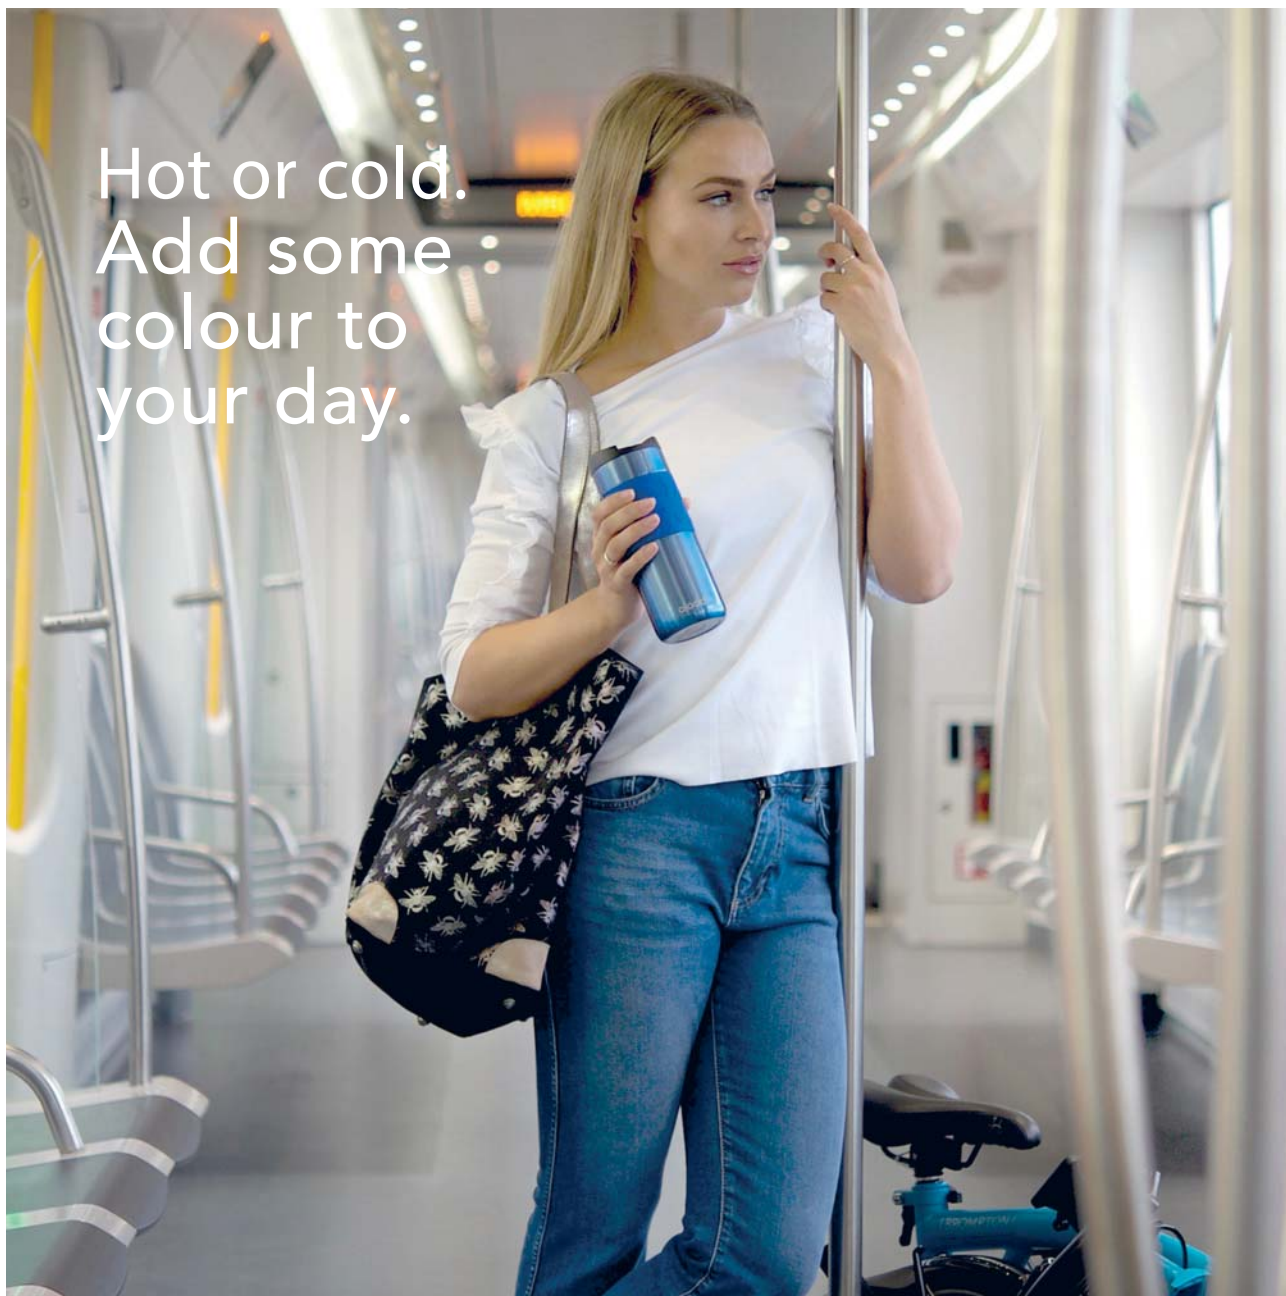

Hot or cold.
Add some
colour to
your day.