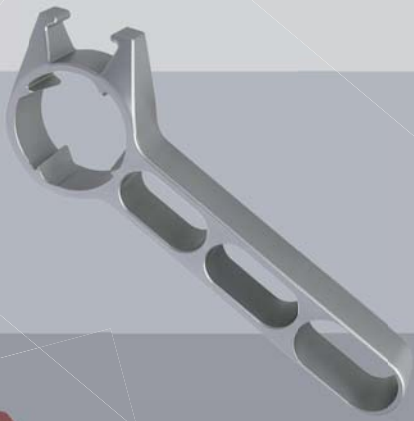

kiboni

APRITUTTO MULTIFUNZIONE „BOB,,

Questo premiato utensile unisce design, funzionalità ed estetica allo stato puro. L'apritutto multifunzione è adatto: scatole di tonno, chiusure sottovuoto, tappi a corona, lattine e tappi a vite. Designed by Kiboni.

Apritutto multifunzione „Bob,,
 Colore: Alluminio
 Dimensioni: cm 15x6x2
 Materiale: Alluminio
 Imballo: 1/10/100
 Cod.Art.: **465 00 43**

4 250985 803332

Apritutto multifunzione „Bob,, in display da 21 pezzi,
 colori assortiti. Blu, Grigio, Rosso, Bianco
 Dimensioni: cm 15x6x2
 Materiale: PA Poliamide
 Imballo: 21/42/168
 Cod.Art.: **465 00 44**

assortito nei colori bianco (10x), rosso (5x) e verde (5x).

Tubetti vengono completamente svuotati, semplice e veloce da maneggiare, girare facilmente la chiave.

Adatto per tutti i tipi di tubetti (dentifricio, creme, pomate ecc.) con lunghezza fessura fino a 6,5 cm.