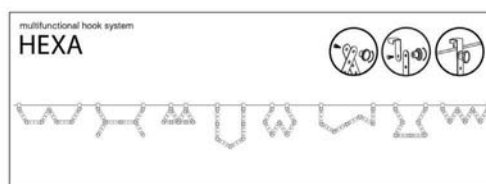

4 250985 802618

Confezione 2 ganci adesivi
„Moon - S,,
Colore: Inox
Dimensioni: cm 4x3,5x1,5
Materiale: Acciaio inox
Imballo: 10/20/200
Cod.Art.: **660 01 92**

4 250985 802373

Gancio adesivo „Moon - L,,
Colore: Inox
Dimensioni: cm 5,5x5x2
Materiale: Acciaio inox
Imballo: 10/20/200
Cod.Art.: **660 01 93**

4 250985 802267

Gancio adesivo „Square,,
Colore: Inox
Dimensioni: cm 5,8x5x1,7
Materiale: Acciaio inox
Imballo: 10/20/200
Cod.Art.: **660 01 94**

4 250985 802922

kiboni

GANCIO HEXA - SISTEMA MULTIFUNZIONALE

Facile e versatile, il gancio Hexa un sistema multifunzionale che sottolinea la vostra creatività.

Adatto per porte di spessore da 2 a 4,5. 8 diverse possibilità di assemblaggio. Contenuto: 6 guide cm 15,3x2,8; 2 ganci cm 6,2x2; 2 ganci cm 6,2x4,5; 7 pomoli in legno di faggio; 7 viti per fissaggio in acciaio inox;

Gancio HEXA - sistema
 multifunzionale, versione E
 Colore: Bianco, Faggio naturale
 Dimensioni:
 Materiale: Inox/Faggio
 Imballo: 1/20/80
 Cod.Art.: **660 01 95**

4 250985 804674

Gancio HEXA - sistema
 multifunzionale, versione B
 Colore: Inox, nero
 Dimensioni:
 Materiale: Inox/Faggio
 Imballo: 1/20/80
 Cod.Art.: **660 01 96**