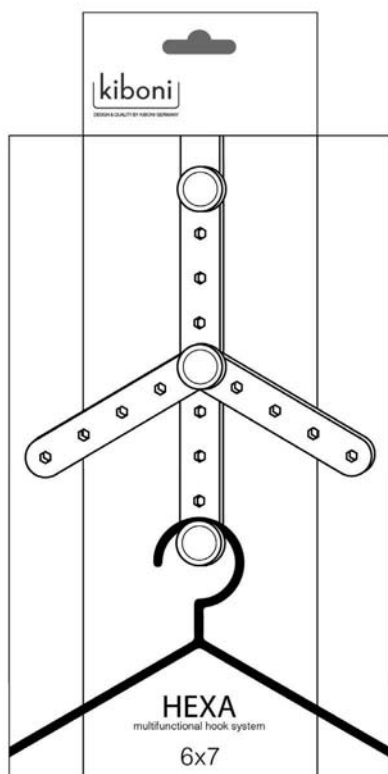

4 250985 802618

Confezione 2 ganci adesivi
„Moon - S,,
Colore: Inox
Dimensioni: cm 4x3,5x1,5
Materiale: Acciaio inox
Imballo: 10/20/200
Cod.Art.: **660 01 92**

4 250985 802373

Gancio adesivo „Moon - L,,
Colore: Inox
Dimensioni: cm 5,5x5x2
Materiale: Acciaio inox
Imballo: 10/20/200
Cod.Art.: **660 01 93**

4 250985 802267

Gancio adesivo „Square,,
Colore: Inox
Dimensioni: cm 5,8x5x1,7
Materiale: Acciaio inox
Imballo: 10/20/200
Cod.Art.: **660 01 94**

4 250985 802922

kiboni

GANCIO HEXA - SISTEMA MULTIFUNZIONALE

Facile e versatile, il gancio Hexa un sistema multifunzionale che sottolinea la vostra creatività.

Adatto per porte di spessore da 2 a 4,5. 8 diverse possibilità di assemblaggio. Contenuto: 6 guide cm 15,3x2,8; 2 ganci cm 6,2x2; 2 ganci cm 6,2x4,5; 7 pomoli in legno di faggio; 7 viti per fissaggio in acciaio inox;

Gancio HEXA - sistema
 multifunzionale, versione E
 Colore: Bianco, Faggio naturale
 Dimensioni:
 Materiale: Inox/Faggio
 Imballo: 1/20/80
 Cod.Art.: **660 01 95**

4 250985 804674

Gancio HEXA - sistema
 multifunzionale, versione B
 Colore: Inox, nero
 Dimensioni:
 Materiale: Inox/Faggio
 Imballo: 1/20/80
 Cod.Art.: **660 01 96**