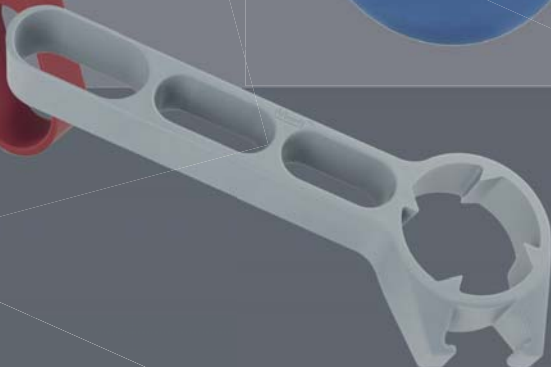

kiboni

APRITUTTO MULTIFUNZIONE „BOB,,

Questo premiato utensile unisce design, funzionalità ed estetica allo stato puro. L'apritutto multifunzione è adatto: scatole di tonno, chiusure sottovuoto, tappi a corona, lattine e tappi a vite. Designed by Kiboni.

Apritutto multifunzione „Bob,,
 Colore: Alluminio
 Dimensioni: cm 15x6x2
 Materiale: Alluminio
 Imballo: 1/10/100
 Cod.Art.: **465 00 43**

4 250985 803332

Apritutto multifunzione „Bob,, in display da 21 pezzi,
 colori assortiti. Blu, Grigio, Rosso, Bianco
 Dimensioni: cm 15x6x2
 Materiale: PA Poliamide
 Imballo: 21/42/168
 Cod.Art.: **465 00 44**

4 250985 805046

TAPPO DA CHAMPAGNE „WIDGET“ IN DISPLAY DA 12 PEZZI, COLORI ASSORTITI

kiboni

assortito nei colori cromato opaco/oro opaco, 6 pezzi per colore.

Tappo da champagne con particolare meccanismo di apertura e chiusura a una sola mano. Progettato e concepito per offrire il migliore per quanto concerne qualità e funzionalità in un unico accessorio. Il gommino in espansione come il tappo di sicurezza consentono l'utilizzo con quasi tutte le bottiglie di champagne sul mercato.

assortito nei colori bianco (10x), rosso (5x) e verde (5x).

Tubetti vengono completamente svuotati, semplice e veloce da maneggiare, girare facilmente la chiave.

Adatto per tutti i tipi di tubetti (dentifricio, creme, pomate ecc.) con lunghezza fessura fino a 6,5 cm.