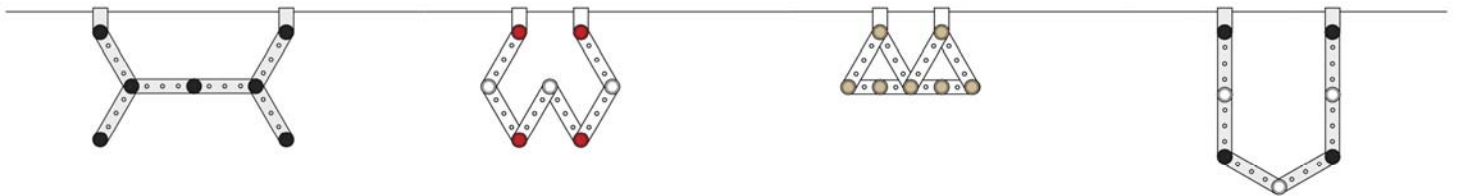

4 250985 802618

Confezione 2 ganci adesivi
„Moon - S,,
Colore: Inox
Dimensioni: cm 4x3,5x1,5
Materiale: Acciaio inox
Imballo: 10/20/200
Cod.Art.: **660 01 92**

4 250985 802373

Gancio adesivo „Moon - L,,
Colore: Inox
Dimensioni: cm 5,5x5x2
Materiale: Acciaio inox
Imballo: 10/20/200
Cod.Art.: **660 01 93**

4 250985 802267

Gancio adesivo „Square,,
Colore: Inox
Dimensioni: cm 5,8x5x1,7
Materiale: Acciaio inox
Imballo: 10/20/200
Cod.Art.: **660 01 94**

4 250985 802922

kiboni

GANCIO HEXA - SISTEMA MULTIFUNZIONALE

Facile e versatile, il gancio Hexa un sistema multifunzionale che sottolinea la vostra creatività.

Adatto per porte di spessore da 2 a 4,5. 8 diverse possibilità di assemblaggio. Contenuto: 6 guide cm 15,3x2,8; 2 ganci cm 6,2x2; 2 ganci cm 6,2x4,5; 7 pomoli in legno di faggio; 7 viti per fissaggio in acciaio inox;