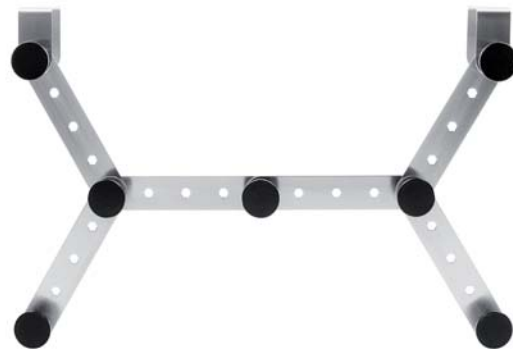

Facile e versatile, il gancio Hexa un sistema multifunzionale che sottolinea la vostra creatività.

Adatto per porte di spessore da 2 a 4,5. 8 diverse possibilità di assemblaggio. Contenuto: 6 guide cm 15,3x2,8; 2 ganci cm 6,2x2; 2 ganci cm 6,2x4,5; 7 pomoli in legno di faggio; 7 viti per fissaggio in acciaio inox;

Gancio HEXA - sistema
 multifunzionale, versione E
 Colore: Bianco, Faggio naturale
 Dimensioni:
 Materiale: Inox/Faggio
 Imballo: 1/20/80
 Cod.Art.: **660 01 95**

4 250985 804674

Gancio HEXA - sistema
 multifunzionale, versione B
 Colore: Inox, nero
 Dimensioni:
 Materiale: Inox/Faggio
 Imballo: 1/20/80
 Cod.Art.: **660 01 96**