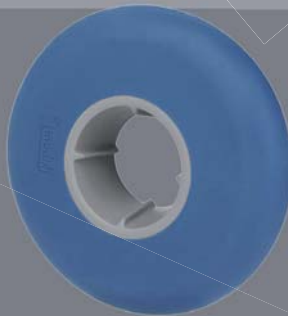

kiboni

APRITUTTO MULTIFUNZIONE „BOB,,

Questo premiato utensile unisce design, funzionalità ed estetica allo stato puro. L'apritutto multifunzione è adatto: scatole di tonno, chiusure sottovuoto, tappi a corona, lattine e tappi a vite. Designed by Kiboni.

Apritutto multifunzione „Bob,,
 Colore: Alluminio
 Dimensioni: cm 15x6x2
 Materiale: Alluminio
 Imballo: 1/10/100
 Cod.Art.: **465 00 43**

4 250985 803332

Apritutto multifunzione „Bob,, in display da 21 pezzi,
 colori assortiti. Blu, Grigio, Rosso, Bianco
 Dimensioni: cm 15x6x2
 Materiale: PA Poliamide
 Imballo: 21/42/168
 Cod.Art.: **465 00 44**

4 250985 805046

TAPPO DA CHAMPAGNE „WIDGET“ IN DISPLAY DA 12 PEZZI, COLORI ASSORTITI

kiboni

assortito nei colori cromato opaco/oro opaco, 6 pezzi per colore.

Tappo da champagne con particolare meccanismo di apertura e chiusura a una sola mano. Progettato e concepito per offrire il migliore per quanto concerne qualità e funzionalità in un unico accessorio. Il gommino in espansione come il tappo di sicurezza consentono l'utilizzo con quasi tutte le bottiglie di champagne sul mercato.

assortito nei colori bianco (10x), rosso (5x) e verde (5x).

Tubetti vengono completamente svuotati, semplice e veloce da maneggiare, girare facilmente la chiave.

Adatto per tutti i tipi di tubetti (dentifricio, creme, pomate ecc.) con lunghezza fessura fino a 6,5 cm.