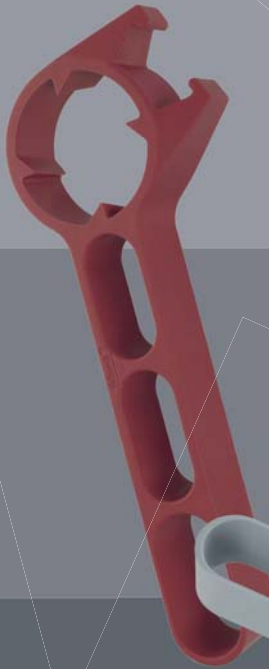

kiboni

APRITUTTO MULTIFUNZIONE „BOB,,

Questo premiato utensile unisce design, funzionalità ed estetica allo stato puro. L'apritutto multifunzione è adatto: scatole di tonno, chiusure sottovuoto, tappi a corona, lattine e tappi a vite. Designed by Kiboni.

Apritutto multifunzione „Bob,,
 Colore: Alluminio
 Dimensioni: cm 15x6x2
 Materiale: Alluminio
 Imballo: 1/10/100
 Cod.Art.: **465 00 43**

4 250985 803332

Apritutto multifunzione „Bob,, in display da 21 pezzi,
 colori assortiti. Blu, Grigio, Rosso, Bianco
 Dimensioni: cm 15x6x2
 Materiale: PA Poliamide
 Imballo: 21/42/168
 Cod.Art.: **465 00 44**

4 250985 805046

TAPPO DA CHAMPAGNE „WIDGET“ IN DISPLAY DA 12 PEZZI, COLORI ASSORTITI

kiboni

assortito nei colori cromato opaco/oro opaco, 6 pezzi per colore.

Tappo da champagne con particolare meccanismo di apertura e chiusura a una sola mano. Progettato e concepito per offrire il migliore per quanto concerne qualità e funzionalità in un unico accessorio. Il gommino in espansione come il tappo di sicurezza consentono l'utilizzo con quasi tutte le bottiglie di champagne sul mercato.

Tappo da champagne „Widget,, in display da 12 pezzi, colori assortiti. Oro, Argento
Dimensioni: cm 4x4x6
Materiale: Resina (ABS)
Imballo: 12/24/48
Cod.Art.: **548 01 38**

4 250985 805824

NEW

SPREMI TUBETTO IN DISPLAY DA 20 PEZZI, COLORI ASSORTITI