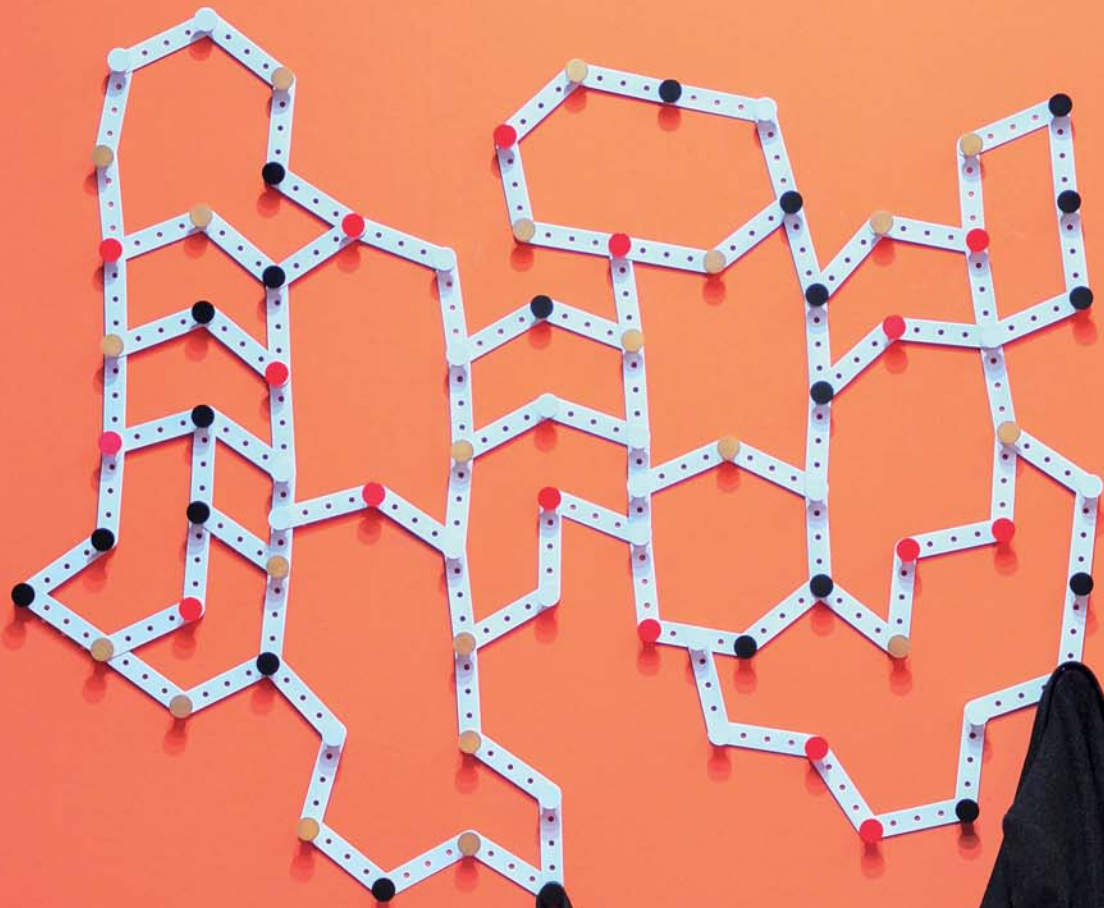

4 250985 802267

Gancio adesivo „Square,,
Colore: Inox
Dimensioni: cm 5,8x5x1,7
Materiale: Acciaio inox
Imballo: 10/20/200
Cod.Art.: **660 01 94**

4 250985 802922

kiboni

GANCIO HEXA - SISTEMA MULTIFUNZIONALE

Facile e versatile, il gancio Hexa un sistema multifunzionale che sottolinea la vostra creatività.

Adatto per porte di spessore da 2 a 4,5. 8 diverse possibilità di assemblaggio. Contenuto: 6 guide cm 15,3x2,8; 2 ganci cm 6,2x2; 2 ganci cm 6,2x4,5; 7 pomoli in legno di faggio; 7 viti per fissaggio in acciaio inox;