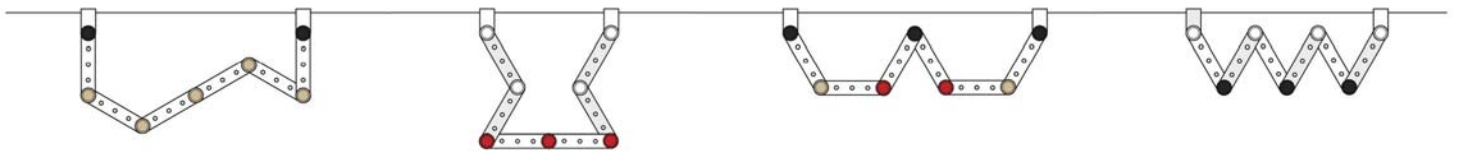

4 250985 802618

Confezione 2 ganci adesivi
„Moon - S,,
Colore: Inox
Dimensioni: cm 4x3,5x1,5
Materiale: Acciaio inox
Imballo: 10/20/200
Cod.Art.: **660 01 92**

4 250985 802373

Gancio adesivo „Moon - L,,
Colore: Inox
Dimensioni: cm 5,5x5x2
Materiale: Acciaio inox
Imballo: 10/20/200
Cod.Art.: **660 01 93**

4 250985 802267

Gancio adesivo „Square,,
Colore: Inox
Dimensioni: cm 5,8x5x1,7
Materiale: Acciaio inox
Imballo: 10/20/200
Cod.Art.: **660 01 94**

4 250985 802922

kiboni

GANCIO HEXA - SISTEMA MULTIFUNZIONALE

Facile e versatile, il gancio Hexa un sistema multifunzionale che sottolinea la vostra creatività.

Adatto per porte di spessore da 2 a 4,5. 8 diverse possibilità di assemblaggio. Contenuto: 6 guide cm 15,3x2,8; 2 ganci cm 6,2x2; 2 ganci cm 6,2x4,5; 7 pomoli in legno di faggio; 7 viti per fissaggio in acciaio inox;