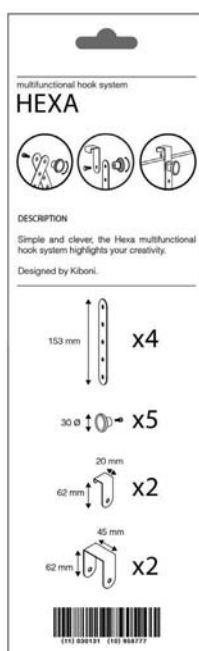

4 250985 802618

Confezione 2 ganci adesivi
„Moon - S,,
Colore: Inox
Dimensioni: cm 4x3,5x1,5
Materiale: Acciaio inox
Imballo: 10/20/200
Cod.Art.: **660 01 92**

4 250985 802373

Gancio adesivo „Moon - L,,
Colore: Inox
Dimensioni: cm 5,5x5x2
Materiale: Acciaio inox
Imballo: 10/20/200
Cod.Art.: **660 01 93**

4 250985 802267

Gancio adesivo „Square,,
Colore: Inox
Dimensioni: cm 5,8x5x1,7
Materiale: Acciaio inox
Imballo: 10/20/200
Cod.Art.: **660 01 94**

4 250985 802922

kiboni

GANCIO HEXA - SISTEMA MULTIFUNZIONALE

Facile e versatile, il gancio Hexa un sistema multifunzionale che sottolinea la vostra creatività.

Adatto per porte di spessore da 2 a 4,5. 8 diverse possibilità di assemblaggio. Contenuto: 6 guide cm 15,3x2,8; 2 ganci cm 6,2x2; 2 ganci cm 6,2x4,5; 7 pomoli in legno di faggio; 7 viti per fissaggio in acciaio inox;