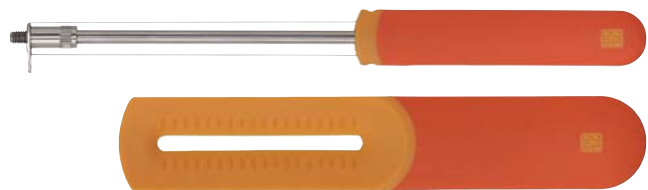

FILO 2 PZ. PER TAGLIAFORMAGGIO

Misura: CM 28

Imballo: 12

Cod.art: 571 10 72

Prezzo: 5 709846 016361

I taglieri di RigTig lo permettono di tagliare o servire diversi alimenti o verdure sul proprio tagliere. Grazie al pratico supporto i taglieri sono ben custoditi e non possono scivolare. Inoltre il supporto è anche utilizzabile come recipiente per la verdura tagliata o per i rifiuti. Lavabile in lavastoviglie. Design: Jens Fager