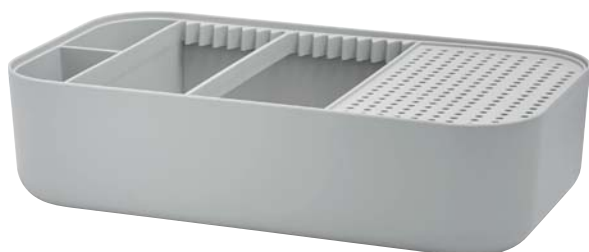

Misura: CM 34 X 10,5 X 18  
Imballo: 4  
Cod.art: 571 12 06  
Prezzo:

**Scolatoio 2 in 1 „Dishy“**

composto da una bacinella e uno scolatoio. lo scolatoio ha un portaposate, uno scompartimento per piatti e una griglia per sgocciolare le tazze. Adatto al lavaggio in lavastoviglie. Design: Jens Fager

**PORTAUTENSILI CUCINA BCO/GRIGIO**

Misura: CM 19 X 10,5 X 14  
Imballo: 4  
Cod.art: 571 10 65  
Prezzo:

5 709846 015692

**DISPENSER SAPONE VERDE RESINA**

Misura: CM 10 X 3,5 X 18  
Imballo: 4  
Cod.art: 571 11 29  
Prezzo:

5 709846 019003

**SCOLAPIATTI 2 IN 1 GRIGIO RESINA**

Misura: CM 45,5 X 26 X 12  
Imballo: 2  
Cod.art: 571 11 37  
Prezzo:

5 709846 019935

**SCOLAPIATTI 2 IN 1 VERDE RESINA**

Misura: CM 45,5 X 26 X 12  
Imballo: 2  
Cod.art: 571 11 38  
Prezzo: