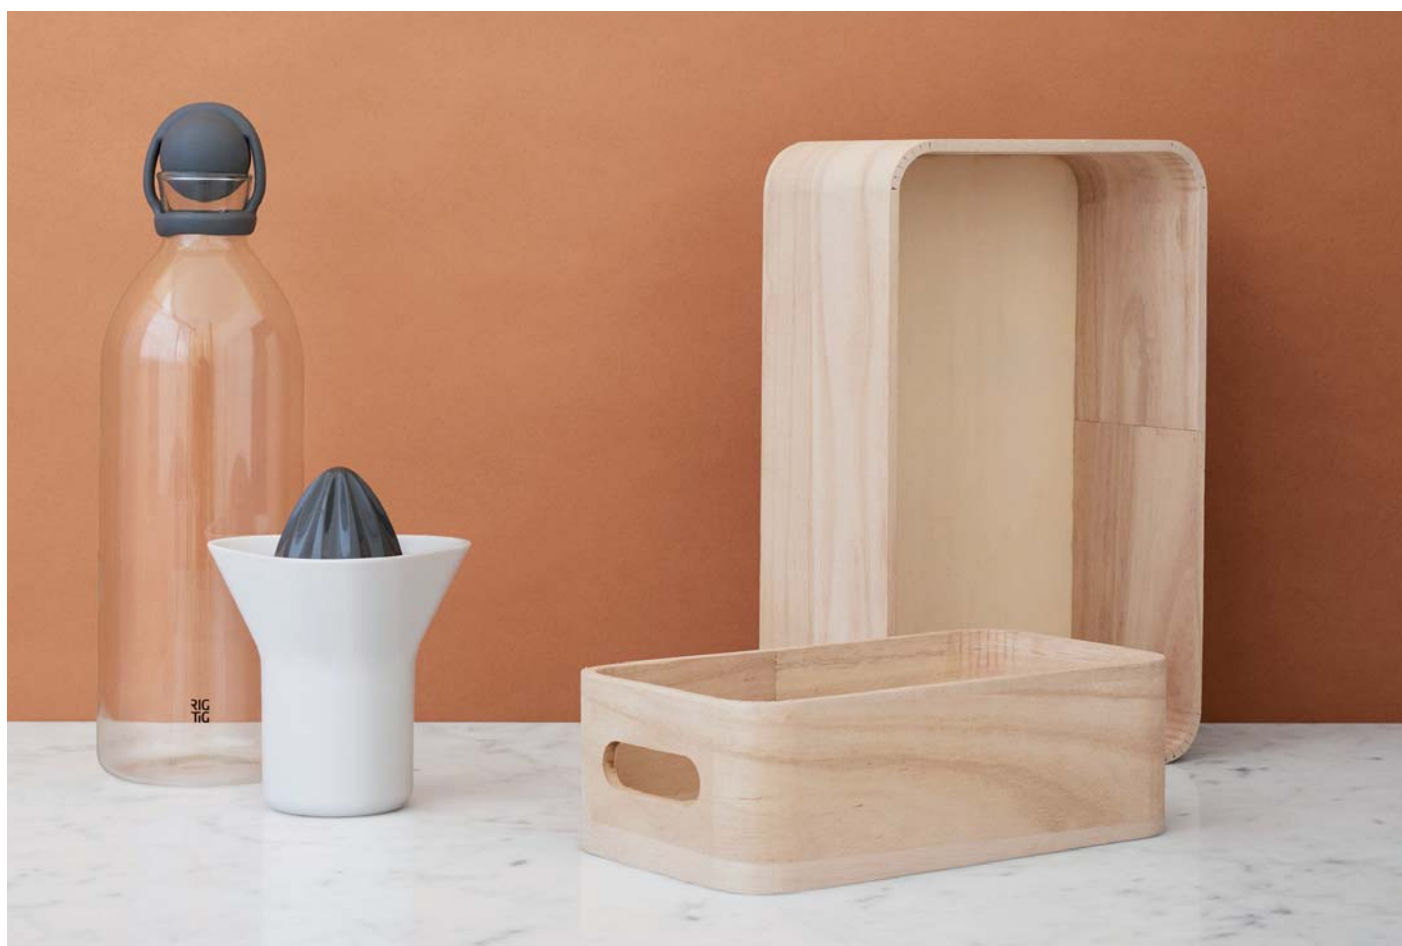

CARAFFA COOL IT TRASP/BLU SCURO VETRO

Misura: L 1,5
Imballo: 4
Cod.art: 571 11 80
Prezzo: