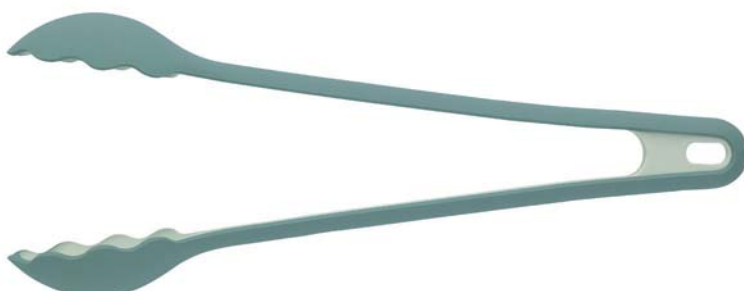

PINZA P.SERV.COOK-IT VERDE NYL./S.

Misura: CM 25,7 X 8,5
Imballo: 4
Cod.art: 571 12 14
Prezzo: