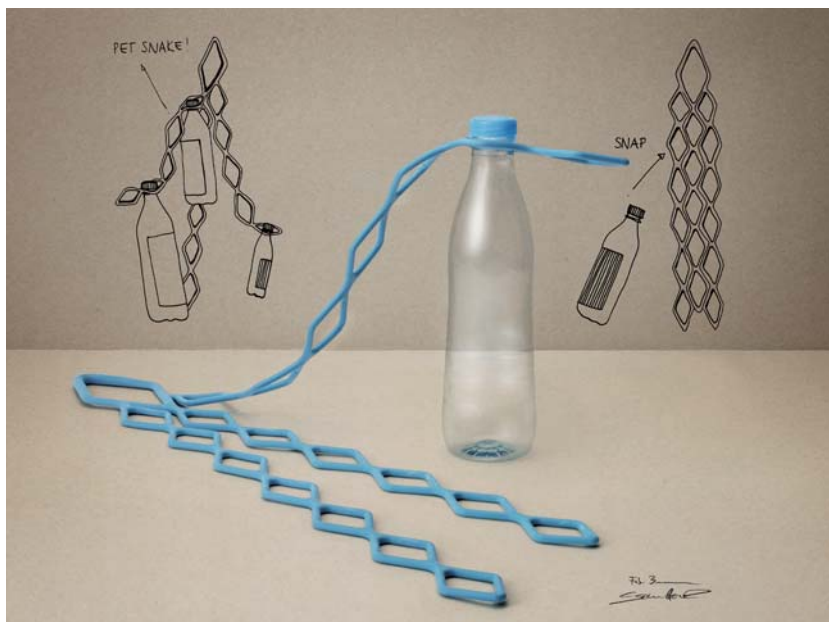

APPENDIBOTTIGLIE BLU RESINA

Misura: CM 56
Imballo: 6
Cod.art: 571 10 36
Prezzo: