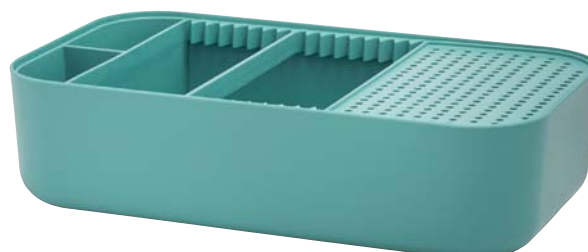

5 709846 019003

**SCOLAPIATTI 2 IN 1 GRIGIO RESINA**

Misura: CM 45,5 X 26 X 12  
Imballo: 2  
Cod.art: 571 11 37  
Prezzo:

5 709846 019935

**SCOLAPIATTI 2 IN 1 VERDE RESINA**

Misura: CM 45,5 X 26 X 12  
Imballo: 2  
Cod.art: 571 11 38  
Prezzo: